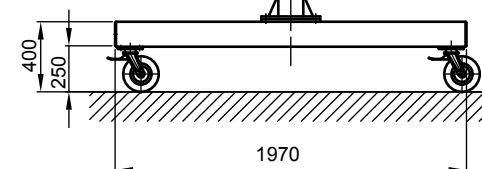

B - B

Kran	LPK 1000 kg x 5000 mm (Storlekar 2)
design bas	H2/B3
Insatsplats	inomhusanvändning
villkor i omgivningen	-5° C upp till +40° C, utan extra tillval
telfer + åkverk	GM 4 1000.5-2/EF 14
FEM grupp	2m / M5
tvärräk	5 m/min
lyft	1,3 / 5 m/min
total vikt	599 kg (därav telfer + åkverk 78 kg)
Driftspänning	3/PE ~50 Hz 400 V (TN-S)
total strömförbrukning	1,2 kW
Startström för spänningsfallsberäkning	11,5 A (IA_HU * cos phi)